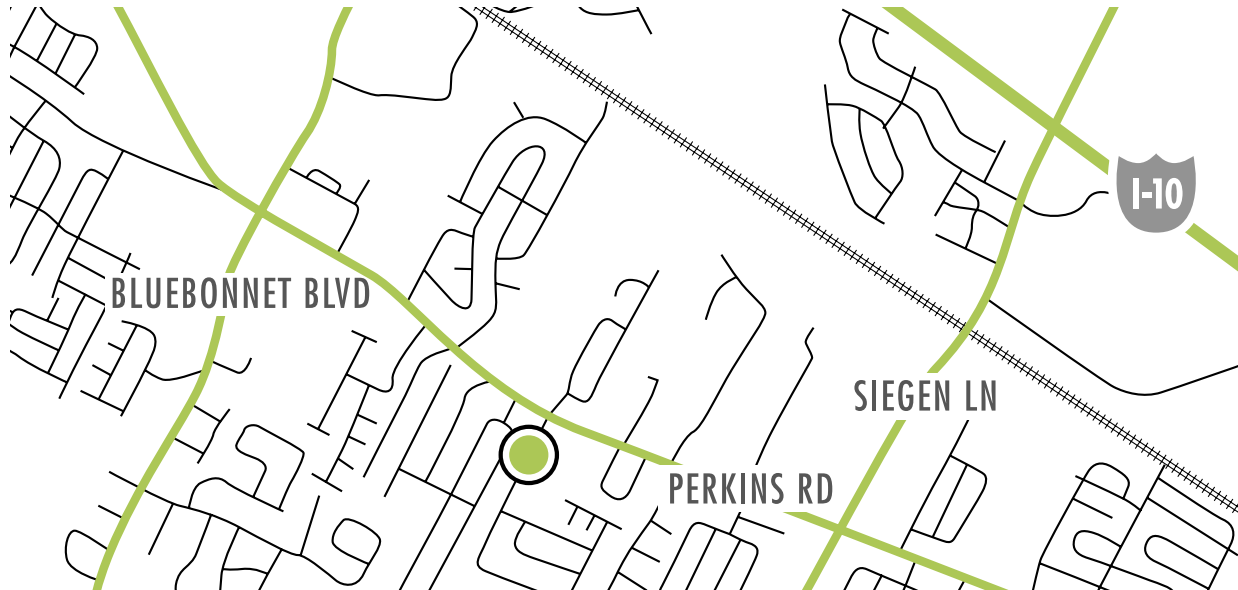

## BATON ROUGE OFFICE

1744 Oakdale Drive  
Baton Rouge, LA 70810  
t. 225.767.1530  
f. 225.767.0018

### TRAVELLING ON I-10

Take exit 163 to merge onto  
Siegen Lane/LA-3246 S **1.2 mi**

Turn right at Perkins Rd **0.8 mi**

Turn left at Oakdale Dr **0.1 mi**